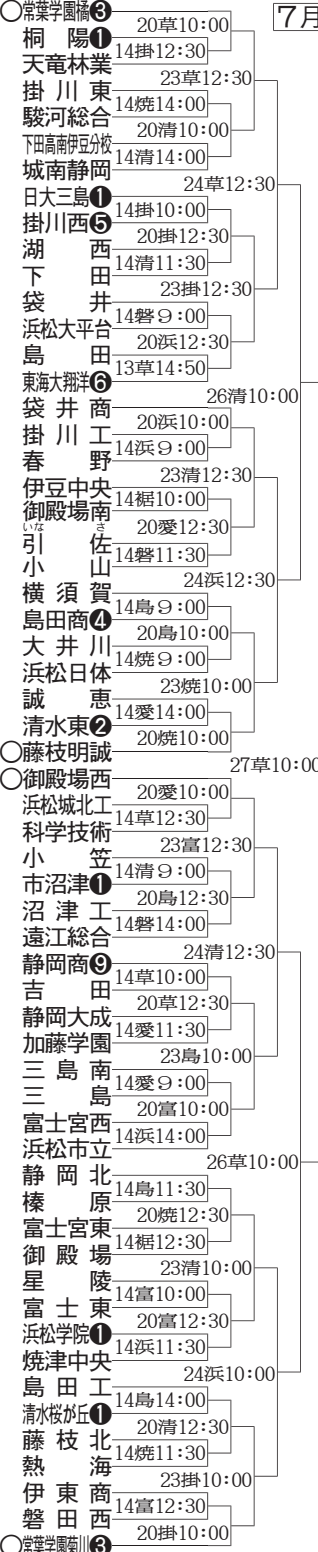

7月13日開幕

静岡

決勝 ◆ 7月29日13時 草薙球場へ参加117校 ◆

白○シード
キ丸数字は夏の甲子園出場回数

草＝草薙球場、愛＝愛鷹球場、富＝富士球場、清＝清水庵原球場、焼＝焼津球場、掛＝掛川球場、裾＝裾野球場、島＝島田球場、磐＝磐田球場、浜＝浜松球場

◇今春のセンバツ出場校 常葉学園菊川(3回戦敗退)

◇静岡勢の夏の甲子園通算成績 84勝77敗1分<.522>

◇優勝回数 1回