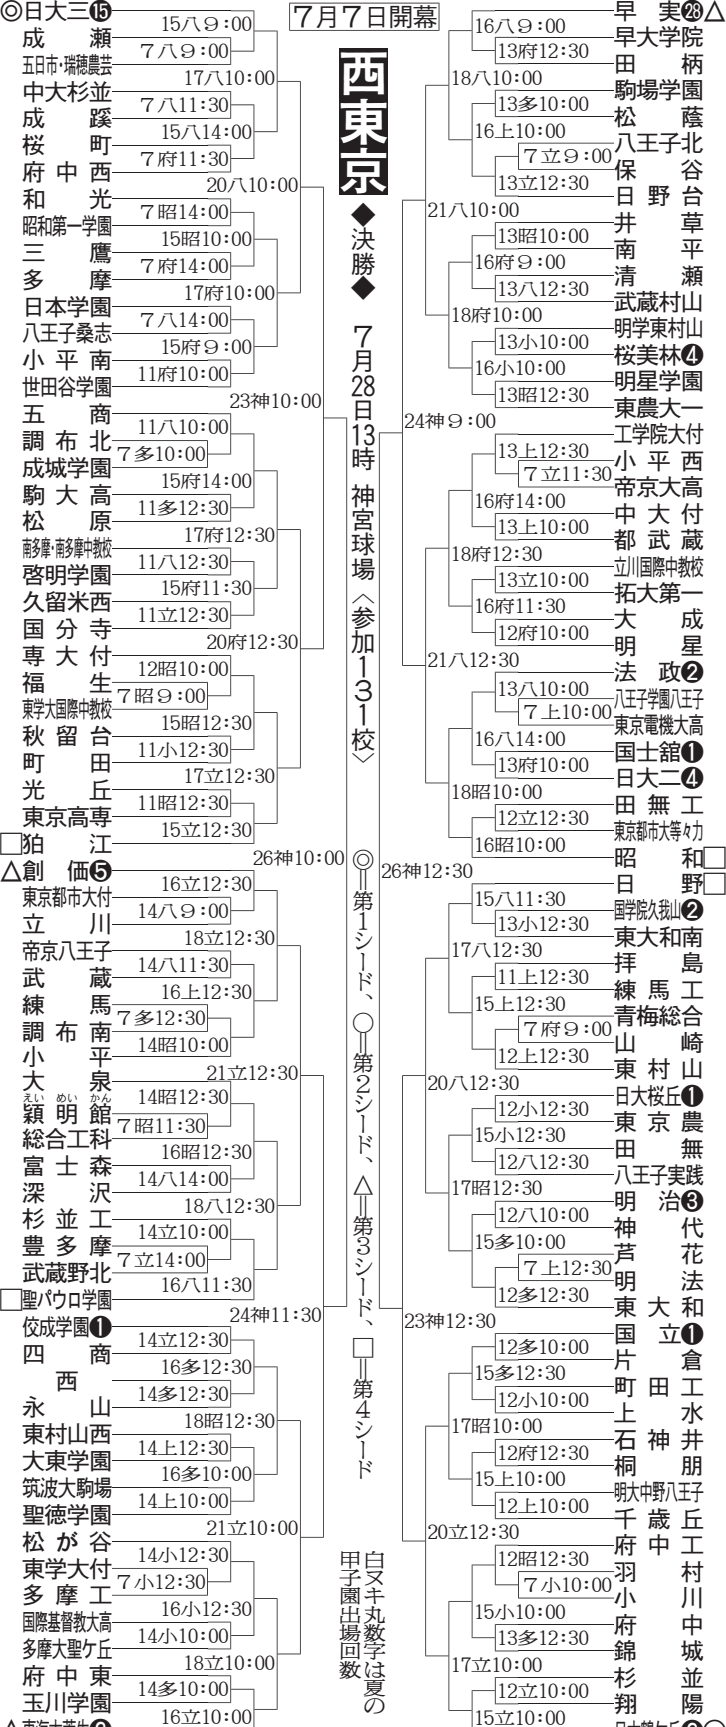

7月7日開幕

西東京

◆決勝◆

7月28日13時 神宮球場へ参加131校

◎第1シード、○第2シード、△第3シード、□第4シード

甲子園出場回数
白又キ丸数字は夏の

◇今春のセンバツ出場校 早実(3回戦敗退)
 神=神宮球場、府=府中市市民球場、八=八王子市民球場、昭=昭島市民球場、多=多摩一本杉球場、立=立川市営球場、上=八王子上柚木公園野球場、小=町田市小野路球場